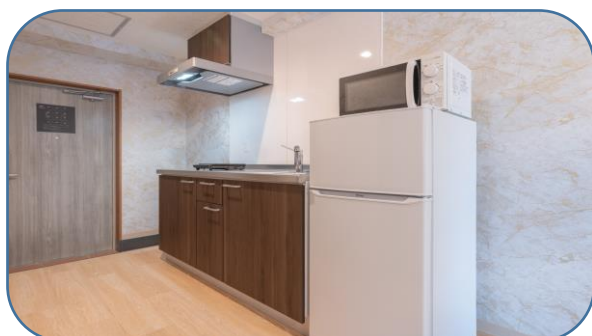

【無料貸出品】

- ・調理器具・食器セット
- ・シューズドライヤー
- ・ズボンプレスナー
- ・ワインオープナー
- ・アイロンセット
- ・デスクスタンド

客室数:47室
 最大収容合計人数:122人

部屋タイプ	部屋数	㎡数	ベッド幅	台数	ベッド数	定員	最大 収容人数	TV	洗濯・ 乾燥機	その他・設備	
スタンダードシングル	SS	6	部屋	18.93㎡	120cm	×	1	6	32型	-	シャワータイプ 冷蔵庫1ドア
スタンダードダブル	SD	6	部屋	18.93㎡	140cm	×	1	6	32型	-	シャワータイプ 冷蔵庫1ドア
スタンダードツイン	ST	8	部屋	28.19㎡	120cm	×	2	16	43型	有	シャワータイプ キッチン・電子レンジ 冷蔵庫2ドア
スーベリアツイン (バルコニー付き)	SP	8	部屋	28.19㎡	140cm	×	2	16	43型	-	シャワータイプ キッチン・電子レンジ 冷蔵庫2ドア
ハリウッドツイン	HT	6	部屋	28.19㎡	120cm	×	2	12	43型	有 (9Fの 2Rのみ)	シャワータイプ キッチン・電子レンジ (905・906浴槽有り) 冷蔵庫2ドア ソファベッドで3名利用可
デラックスツイン (バルコニー付き)	DT	4	部屋	28.19㎡	120cm	×	2	8	43型	有	シャワータイプ キッチン・電子レンジ 冷蔵庫2ドア ソファベッドで3名利用可
ファミリースイート (バルコニー付き)	FS	4	部屋	54.61㎡	140cm	×	3	12	50型	有	浴槽タイプ キッチン・電子レンジ 金庫付き 冷蔵庫2ドア 8Fのみスウィングチェア
リラックス(和室)	RL	3	部屋	28.19㎡	布団	×	3	9	43型	有	浴槽タイプ キッチン・電子レンジ 冷蔵庫2ドア
デラックススイート (Universal 対応)(バルコニー付)	DL	1	部屋	115.20㎡	120cm 140cm 200cm	×	2 3 1	2 3 1	50型	有	浴槽タイプ キッチン・電子レンジ 金庫付き 冷蔵庫5ドア
プレミアスイート (バルコニー付き)	PR	1	部屋	115.20㎡	120cm 140cm	×	2 4	2 4	50型	有	浴槽タイプ キッチン・電子レンジ 金庫付き 子ベッド 97cm × 1 台 冷蔵庫5ドア

【シングル・ダブルルーム】

※ベッド幅のみ異なります。シングル120cm、ダブル140cm

【ツインルーム】

↑ 全てのツインルームにミニキッチン有り

←スタンダード
デラックスツインは
洗濯・乾燥機有り

【ファミリースイートルーム】

【リラックスルーム】

【テラックススイートルーム】