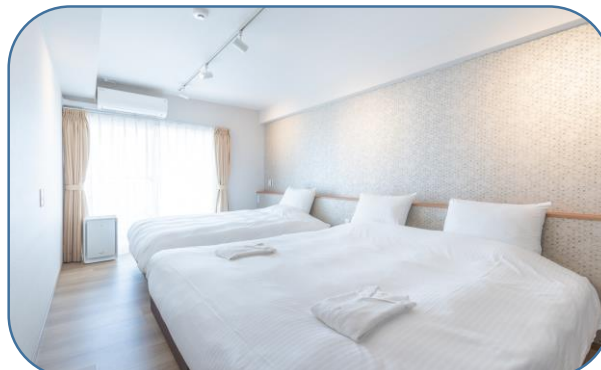

★対人によるチェックイン・チェックアウト(2階)
 ★駐車場 1階 平面駐車場10台 1,100円/泊

【全客室共通設備】

- ・無料WiFi
- ・マルチ充電器
- ・ウォシュレット付きトイレ
- ・空気清浄機
- ・ヘアドライヤー

【アメニティ】

- ・歯ブラシ
- ・ボディタオル
- ・ヘアブラシ
- ・カミソリ
- ・綿棒
- ・コットン
- ・ヘアゴム

【館内設備】

- ・コインランドリー (3階)
- ・製氷機 (2階スタッフにお声がけ下さい)

【シングル・ダブルルーム】

※ベッド幅のみ異なります。シングル120cm、ダブル140cm

【ツインルーム】

↑ 全てのツインルームにミニキッチン有り

←スタンダード
デラックスツインは
洗濯・乾燥機有り

【ファミリースイートルーム】

【リラックスルーム】

【テラックススイートルーム】

【プレミアムスイートルーム】