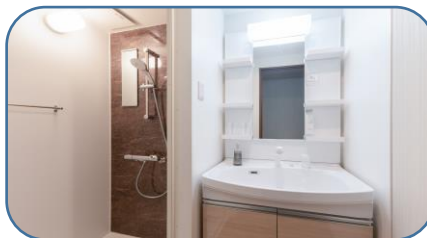

★対人によるチェックイン・チェックアウト(2階)
 ★駐車場 1階 平面駐車場10台 1,100円/泊

【全客室共通設備】

- ・無料WiFi
- ・マルチ充電器
- ・ウォシュレット付きトイレ
- ・空気清浄機
- ・ヘアドライヤー

【アメニティ】

- ・歯ブラシ
- ・ボディタオル
- ・ヘアブラシ
- ・カミソリ
- ・綿棒
- ・コットン
- ・ヘアゴム

【館内設備】

- ・コインランドリー (3階)
- ・製氷機 (2階スタッフにお声がけ下さい)

【無料貸出品】

- ・調理器具・食器セット
- ・シューズドライヤー
- ・ズボンプレスナー
- ・ワインオープナー
- ・アイロンセット
- ・デスクスタンド

客室数:47室
 最大収容合計人数:122人

部屋タイプ	部屋数	㎡数	ベッド幅	台数	ベッド数	定員	最大 収容人数	TV	洗濯・ 乾燥機	その他・設備	
スタンダードシングル	SS	6	部屋	18.93㎡	120cm	×	1	6	32型	-	シャワータイプ 冷蔵庫1ドア
スタンダードダブル	SD	6	部屋	18.93㎡	140cm	×	1	6	32型	-	シャワータイプ 冷蔵庫1ドア
スタンダードツイン	ST	8	部屋	28.19㎡	120cm	×	2	16	43型	有	シャワータイプ キッチン・電子レンジ 冷蔵庫2ドア
スーベリアツイン (バルコニー付き)	SP	8	部屋	28.19㎡	140cm	×	2	16	43型	-	シャワータイプ キッチン・電子レンジ 冷蔵庫2ドア
ハリウッドツイン	HT	6	部屋	28.19㎡	120cm	×	2	12	43型	有 (9Fの 2Rのみ)	シャワータイプ キッチン・電子レンジ (905・906浴槽有り) 冷蔵庫2ドア ソファベッドで3名利用可
デラックスツイン (バルコニー付き)	DT	4	部屋	28.19㎡	120cm	×	2	8	43型	有	シャワータイプ キッチン・電子レンジ 冷蔵庫2ドア ソファベッドで3名利用可
ファミリースイート (バルコニー付き)	FS	4	部屋	54.61㎡	140cm	×	3	12	50型	有	浴槽タイプ キッチン・電子レンジ 金庫付き 冷蔵庫2ドア 8Fのみスウィングチェア
リラックス(和室)	RL	3	部屋	28.19㎡	布団	×	3	9	43型	有	浴槽タイプ キッチン・電子レンジ 冷蔵庫2ドア
デラックススイート (Universal 対応)(バルコニー付)	DL	1	部屋	115.20㎡	120cm 140cm 200cm	×	2 3 1	2 3 1	50型	有	浴槽タイプ キッチン・電子レンジ 金庫付き 冷蔵庫5ドア
プレミアスイート (バルコニー付き)	PR	1	部屋	115.20㎡	120cm 140cm	×	2 4	2 4	50型	有	浴槽タイプ キッチン・電子レンジ 金庫付き 子ベッド 97cm × 1 台 冷蔵庫5ドア

【シングル・ダブルルーム】

※ベッド幅のみ異なります。シングル120cm、ダブル140cm

【ツインルーム】

↑ 全てのツインルームにミニキッチン有り

←スタンダード
デラックスツインは
洗濯・乾燥機有り

【ファミリースイートルーム】

【リラックスルーム】

【テラックススイートルーム】

【プレミアムスイートルーム】