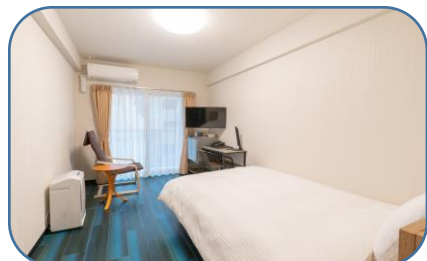

★対人によるチェックイン・チェックアウト(2階)
 ★駐車場 1階 平面駐車場10台 1,100円/泊

【全客室共通設備】

- ・無料WiFi
- ・マルチ充電器
- ・ウォシュレット付きトイレ
- ・空気清浄機
- ・ヘアドライヤー

【アメニティ】

- ・歯ブラシ
- ・ボディタオル
- ・ヘアブラシ
- ・カミソリ
- ・綿棒
- ・コットン
- ・ヘアゴム

【館内設備】

- ・コインランドリー (3階)
- ・製氷機 (2階スタッフにお声がけ下さい)

【無料貸出品】

- ・調理器具・食器セット
- ・シューズドライヤー
- ・ズボンプレスナー
- ・ワインオープナー
- ・アイロンセット
- ・デスクスタンド

客室数:47室
 最大収容合計人数:122人

部屋タイプ	部屋数	㎡数	ベッド幅	台数	ベッド数	定員	最大 収容人数	TV	洗濯・ 乾燥機	その他・設備	
スタンダードシングル	SS	6	部屋	18.93㎡	120cm	×	1	6	32型	-	シャワータイプ 冷蔵庫1ドア
スタンダードダブル	SD	6	部屋	18.93㎡	140cm	×	1	6	32型	-	シャワータイプ 冷蔵庫1ドア
スタンダードツイン	ST	8	部屋	28.19㎡	120cm	×	2	16	43型	有	シャワータイプ キッチン・電子レンジ 冷蔵庫2ドア
スーベリアツイン (バルコニー付き)	SP	8	部屋	28.19㎡	140cm	×	2	16	43型	-	シャワータイプ キッチン・電子レンジ 冷蔵庫2ドア
ハリウッドツイン	HT	6	部屋	28.19㎡	120cm	×	2	12	43型	有 (9Fの 2Rのみ)	シャワータイプ キッチン・電子レンジ (905・906浴槽有り) 冷蔵庫2ドア ソファベッドで3名利用可
デラックスツイン (バルコニー付き)	DT	4	部屋	28.19㎡	120cm	×	2	8	43型	有	シャワータイプ キッチン・電子レンジ 冷蔵庫2ドア ソファベッドで3名利用可
ファミリースイート (バルコニー付き)	FS	4	部屋	54.61㎡	140cm	×	3	12	50型	有	浴槽タイプ キッチン・電子レンジ 金庫付き 冷蔵庫2ドア 8Fのみスウィングチェア
リラックス(和室)	RL	3	部屋	28.19㎡	布団	×	3	9	43型	有	浴槽タイプ キッチン・電子レンジ 冷蔵庫2ドア
デラックススイート (Universal 対応)(バルコニー付)	DL	1	部屋	115.20㎡	120cm 140cm 200cm	×	2 3 1	2 3 1	50型	有	浴槽タイプ キッチン・電子レンジ 金庫付き 冷蔵庫5ドア
プレミアスイート (バルコニー付き)	PR	1	部屋	115.20㎡	120cm 140cm	×	2 4	2 4	50型	有	浴槽タイプ キッチン・電子レンジ 金庫付き 子ベッド 97cm × 1 台 冷蔵庫5ドア

【シングル・ダブルルーム】

※ベッド幅のみ異なります。シングル120cm、ダブル140cm

【ツインルーム】

↑ 全てのツインルームにミニキッチン有り

←スタンダード
デラックスツインは
洗濯・乾燥機有り

【ファミリースイートルーム】

【リラックスルーム】

【テラックススイートルーム】

【プレミアムスイートルーム】