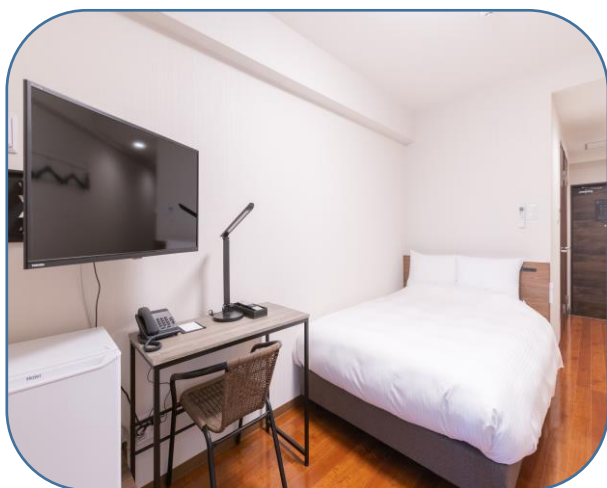

★対人によるチェックイン・チェックアウト(2階)
 ★駐車場 1階 平面駐車場10台 1,100円/泊

【全客室共通設備】

- ・無料WiFi
- ・マルチ充電器
- ・ウォシュレット付きトイレ
- ・空気清浄機
- ・ヘアドライヤー

【アメニティ】

- ・歯ブラシ
- ・ボディタオル
- ・ヘアブラシ
- ・カミソリ
- ・綿棒
- ・コットン
- ・ヘアゴム

【館内設備】

- ・コインランドリー (3階)
- ・製氷機 (2階スタッフにお声がけ下さい)

【無料貸出品】

- ・調理器具・食器セット
- ・シューズドライヤー
- ・ズボンプレスナー
- ・ワインオープナー
- ・アイロンセット
- ・デスクスタンド

客室数:47室
 最大収容合計人数:122人

部屋タイプ	部屋数	㎡数	ベッド幅	台数	ベッド数	定員	最大 収容人数	TV	洗濯・ 乾燥機	その他・設備	
スタンダードシングル	SS	6	部屋	18.93㎡	120cm	×	1	6	32型	-	シャワータイプ 冷蔵庫1ドア
スタンダードダブル	SD	6	部屋	18.93㎡	140cm	×	1	6	32型	-	シャワータイプ 冷蔵庫1ドア
スタンダードツイン	ST	8	部屋	28.19㎡	120cm	×	2	16	43型	有	シャワータイプ キッチン・電子レンジ 冷蔵庫2ドア
スーベリアツイン (バルコニー付き)	SP	8	部屋	28.19㎡	140cm	×	2	16	43型	-	シャワータイプ キッチン・電子レンジ 冷蔵庫2ドア
ハリウッドツイン	HT	6	部屋	28.19㎡	120cm	×	2	12	43型	有 (9Fの 2Rのみ)	シャワータイプ キッチン・電子レンジ (905・906浴槽有り) 冷蔵庫2ドア ソファベッドで3名利用可
デラックスツイン (バルコニー付き)	DT	4	部屋	28.19㎡	120cm	×	2	8	43型	有	シャワータイプ キッチン・電子レンジ 冷蔵庫2ドア ソファベッドで3名利用可
ファミリースイート (バルコニー付き)	FS	4	部屋	54.61㎡	140cm	×	3	12	50型	有	浴槽タイプ キッチン・電子レンジ 金庫付き 冷蔵庫2ドア 8Fのみスウィングチェア
リラックス(和室)	RL	3	部屋	28.19㎡	布団	×	3	9	43型	有	浴槽タイプ キッチン・電子レンジ 冷蔵庫2ドア
デラックススイート (Universal 対応)(バルコニー付)	DL	1	部屋	115.20㎡	120cm 140cm 200cm	×	2 3 1	2 3 1	50型	有	浴槽タイプ キッチン・電子レンジ 金庫付き 冷蔵庫5ドア
プレミアスイート (バルコニー付き)	PR	1	部屋	115.20㎡	120cm 140cm	×	2 4	2 4	50型	有	浴槽タイプ キッチン・電子レンジ 金庫付き 子ベッド 97cm × 1 台 冷蔵庫5ドア

【シングル・ダブルルーム】

※ベッド幅のみ異なります。シングル120cm、ダブル140cm

【ツインルーム】

↑ 全てのツインルームにミニキッチン有り

←スタンダード
デラックスツインは
洗濯・乾燥機有り

【ファミリースイートルーム】

【リラックスルーム】

【テラックススイートルーム】

【プレミアムスイートルーム】