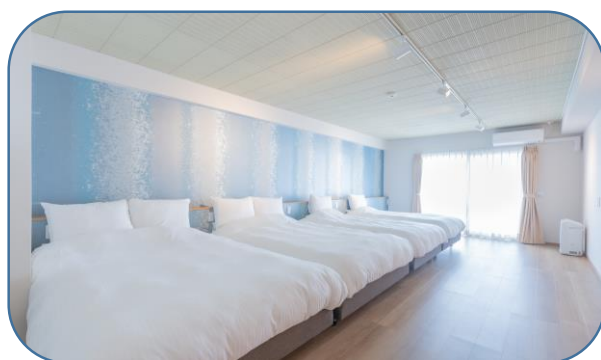

【シングル・ダブルルーム】

※ベッド幅のみ異なります。シングル120cm、ダブル140cm

【ツインルーム】

↑ 全てのツインルームにミニキッチン有り

←スタンダード
デラックスツインは
洗濯・乾燥機有り

【ファミリースイートルーム】

【リラックスルーム】

【テラックススイートルーム】

【プレミアムスイートルーム】