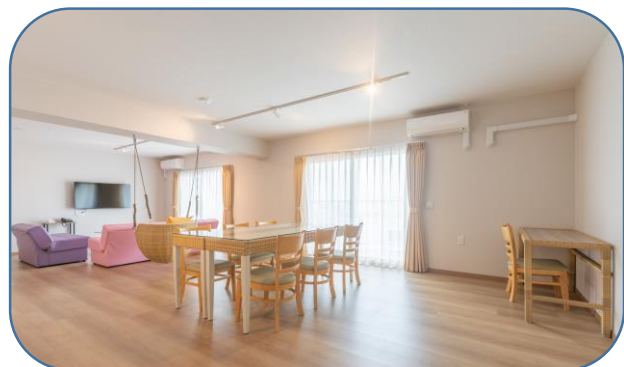

【無料貸出品】

- ・調理器具・食器セット
- ・シューズドライヤー
- ・ズボンプレスナー
- ・ワインオープナー
- ・アイロンセット
- ・デスクスタンド

客室数:47室
 最大収容合計人数:122人

部屋タイプ	部屋数	㎡数	ベッド幅	台数	ベッド数	定員	最大 収容人数	TV	洗濯・ 乾燥機	その他・設備	
スタンダードシングル	SS	6	部屋	18.93㎡	120cm	×	1	6	32型	-	シャワータイプ 冷蔵庫1ドア
スタンダードダブル	SD	6	部屋	18.93㎡	140cm	×	1	6	32型	-	シャワータイプ 冷蔵庫1ドア
スタンダードツイン	ST	8	部屋	28.19㎡	120cm	×	2	16	43型	有	シャワータイプ キッチン・電子レンジ 冷蔵庫2ドア
スーベリアツイン (バルコニー付き)	SP	8	部屋	28.19㎡	140cm	×	2	16	43型	-	シャワータイプ キッチン・電子レンジ 冷蔵庫2ドア
ハリウッドツイン	HT	6	部屋	28.19㎡	120cm	×	2	12	43型	有 (9Fの 2Rのみ)	シャワータイプ キッチン・電子レンジ (905・906浴槽有り) 冷蔵庫2ドア ソファベッドで3名利用可
デラックスツイン (バルコニー付き)	DT	4	部屋	28.19㎡	120cm	×	2	8	43型	有	シャワータイプ キッチン・電子レンジ 冷蔵庫2ドア ソファベッドで3名利用可
ファミリースイート (バルコニー付き)	FS	4	部屋	54.61㎡	140cm	×	3	12	50型	有	浴槽タイプ キッチン・電子レンジ 金庫付き 冷蔵庫2ドア 8Fのみスウィングチェア
リラックス(和室)	RL	3	部屋	28.19㎡	布団	×	3	9	43型	有	浴槽タイプ キッチン・電子レンジ 冷蔵庫2ドア
デラックススイート (Universal 対応)(バルコニー付)	DL	1	部屋	115.20㎡	120cm 140cm 200cm	×	2 3 1	2 3 1	50型	有	浴槽タイプ キッチン・電子レンジ 金庫付き 冷蔵庫5ドア
プレミアスイート (バルコニー付き)	PR	1	部屋	115.20㎡	120cm 140cm	×	2 4	2 4	50型	有	浴槽タイプ キッチン・電子レンジ 金庫付き 子ベッド 97cm × 1 台 冷蔵庫5ドア

【シングル・ダブルルーム】

※ベッド幅のみ異なります。シングル120cm、ダブル140cm

【ツインルーム】

↑ 全てのツインルームにミニキッチン有り

←スタンダード
デラックスツインは
洗濯・乾燥機有り

【ファミリースイートルーム】

【リラックスルーム】

【テラックススイートルーム】

【プレミアムスイートルーム】