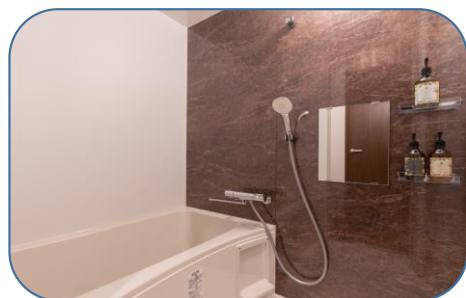

★対人によるチェックイン・チェックアウト(2階)
 ★駐車場 1階 平面駐車場10台 1,100円/泊

【全客室共通設備】

- ・無料WiFi
- ・マルチ充電器
- ・ウォシュレット付きトイレ
- ・空気清浄機
- ・ヘアドライヤー

【アメニティ】

- ・歯ブラシ
- ・ボディタオル
- ・ヘアブラシ
- ・カミソリ
- ・綿棒
- ・コットン
- ・ヘアゴム

【館内設備】

- ・コインランドリー (3階)
- ・製氷機 (2階スタッフにお声がけ下さい)

【無料貸出品】

- ・調理器具・食器セット
- ・シューズドライヤー
- ・ズボンプレスナー
- ・ワインオープナー
- ・アイロンセット
- ・デスクスタンド

客室数:47室
 最大収容合計人数:122人

部屋タイプ	部屋数	㎡数	ベッド幅	台数	ベッド数	定員	最大 収容人数	TV	洗濯・ 乾燥機	その他・設備	
スタンダードシングル	SS	6	部屋	18.93㎡	120cm	×	1	6	32型	-	シャワータイプ 冷蔵庫1ドア
スタンダードダブル	SD	6	部屋	18.93㎡	140cm	×	1	6	32型	-	シャワータイプ 冷蔵庫1ドア
スタンダードツイン	ST	8	部屋	28.19㎡	120cm	×	2	16	43型	有	シャワータイプ キッチン・電子レンジ 冷蔵庫2ドア
スーベリアツイン (バルコニー付き)	SP	8	部屋	28.19㎡	140cm	×	2	16	43型	-	シャワータイプ キッチン・電子レンジ 冷蔵庫2ドア
ハリウッドツイン	HT	6	部屋	28.19㎡	120cm	×	2	12	43型	有 (9Fの 2Rのみ)	シャワータイプ キッチン・電子レンジ (905・906浴槽有り) 冷蔵庫2ドア ソファベッドで3名利用可
デラックスツイン (バルコニー付き)	DT	4	部屋	28.19㎡	120cm	×	2	8	43型	有	シャワータイプ キッチン・電子レンジ 冷蔵庫2ドア ソファベッドで3名利用可
ファミリースイート (バルコニー付き)	FS	4	部屋	54.61㎡	140cm	×	3	12	50型	有	浴槽タイプ キッチン・電子レンジ 金庫付き 冷蔵庫2ドア 8Fのみスウィングチェア
リラックス(和室)	RL	3	部屋	28.19㎡	布団	×	3	9	43型	有	浴槽タイプ キッチン・電子レンジ 冷蔵庫2ドア
デラックススイート (Universal 対応)(バルコニー付)	DL	1	部屋	115.20㎡	120cm 140cm 200cm	×	2 3 1	2 3 1	50型	有	浴槽タイプ キッチン・電子レンジ 金庫付き 冷蔵庫5ドア
プレミアスイート (バルコニー付き)	PR	1	部屋	115.20㎡	120cm 140cm	×	2 4	2 4	50型	有	浴槽タイプ キッチン・電子レンジ 金庫付き 子ベッド 97cm × 1 台 冷蔵庫5ドア

【シングル・ダブルルーム】

※ベッド幅のみ異なります。シングル120cm、ダブル140cm

【ツインルーム】

↑ 全てのツインルームにミニキッチン有り

←スタンダード
デラックスツインは
洗濯・乾燥機有り

【ファミリースイートルーム】

【リラックスルーム】

【テラックススイートルーム】

【プレミアムスイートルーム】