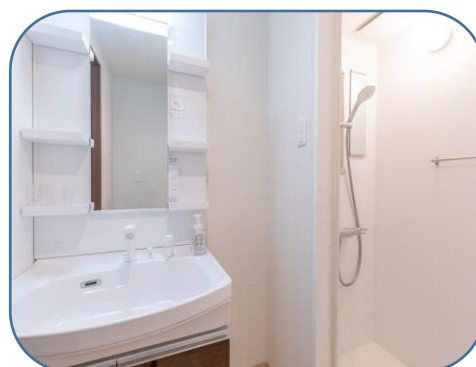

★対人によるチェックイン・チェックアウト(2階)
 ★駐車場 1階 平面駐車場10台 1,100円/泊

【全客室共通設備】

- ・無料WiFi
- ・マルチ充電器
- ・ウォシュレット付きトイレ
- ・空気清浄機
- ・ヘアドライヤー

【アメニティ】

- ・歯ブラシ
- ・ボディタオル
- ・ヘアブラシ
- ・カミソリ
- ・綿棒
- ・コットン
- ・ヘアゴム

【館内設備】

- ・コインランドリー (3階)
- ・製氷機 (2階スタッフにお声がけ下さい)

【無料貸出品】

- ・調理器具・食器セット
- ・シューズドライヤー
- ・ズボンプレスナー
- ・ワインオープナー
- ・アイロンセット
- ・デスクスタンド

客室数:47室
 最大収容合計人数:122人

部屋タイプ	部屋数	㎡数	ベッド幅	台数	ベッド数	定員	最大 収容人数	TV	洗濯・ 乾燥機	その他・設備	
スタンダードシングル	SS	6	部屋	18.93㎡	120cm	×	1	6	32型	-	シャワータイプ 冷蔵庫1ドア
スタンダードダブル	SD	6	部屋	18.93㎡	140cm	×	1	6	32型	-	シャワータイプ 冷蔵庫1ドア
スタンダードツイン	ST	8	部屋	28.19㎡	120cm	×	2	16	43型	有	シャワータイプ キッチン・電子レンジ 冷蔵庫2ドア
スーベリアツイン (バルコニー付き)	SP	8	部屋	28.19㎡	140cm	×	2	16	43型	-	シャワータイプ キッチン・電子レンジ 冷蔵庫2ドア
ハリウッドツイン	HT	6	部屋	28.19㎡	120cm	×	2	12	43型	有 (9Fの 2Rのみ)	シャワータイプ キッチン・電子レンジ (905・906浴槽有り) 冷蔵庫2ドア ソファベッドで3名利用可
デラックスツイン (バルコニー付き)	DT	4	部屋	28.19㎡	120cm	×	2	8	43型	有	シャワータイプ キッチン・電子レンジ 冷蔵庫2ドア ソファベッドで3名利用可
ファミリースイート (バルコニー付き)	FS	4	部屋	54.61㎡	140cm	×	3	12	50型	有	浴槽タイプ キッチン・電子レンジ 金庫付き 冷蔵庫2ドア 8Fのみスウィングチェア
リラックス(和室)	RL	3	部屋	28.19㎡	布団	×	3	9	43型	有	浴槽タイプ キッチン・電子レンジ 冷蔵庫2ドア
デラックススイート (Universal 対応)(バルコニー付)	DL	1	部屋	115.20㎡	120cm 140cm 200cm	×	2 3 1	2 3 1	50型	有	浴槽タイプ キッチン・電子レンジ 金庫付き 冷蔵庫5ドア
プレミアスイート (バルコニー付き)	PR	1	部屋	115.20㎡	120cm 140cm	×	2 4	2 4	50型	有	浴槽タイプ キッチン・電子レンジ 金庫付き 子ベッド 97cm × 1 台 冷蔵庫5ドア

【シングル・ダブルルーム】

※ベッド幅のみ異なります。シングル120cm、ダブル140cm

【ツインルーム】

↑ 全てのツインルームにミニキッチン有り

←スタンダード
デラックスツインは
洗濯・乾燥機有り

【ファミリースイートルーム】

【リラックスルーム】

【テラックススイートルーム】

【プレミアムスイートルーム】